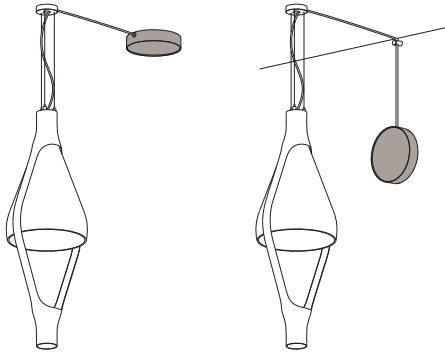

VICEVERSA

NOE' DUCHAUFOUR LAWRENCE / 2019

EN: Suspension lamp. Suspension lamp. Diffuser made of mouth blown glass. Metallic structure.

IT: Lampada a sospensione. Diffusore in vetro soffiato. Struttura in metallo verniciato.

 Energy efficiency class A+

 Dimmable / Dimmerabile
1-10V or PUSH

 Suspension lamp
Lampada a sospensione

 Canopy - diam. 7.9in h. 1.6in - colour grey RAL 7016+
 canopy - diam. 2.4in h. 0.6in - colour grey RAL 7016
fixed to the ceiling with not provided screws (2-4)+
Rosone - diam.20cm h. 4cm - colore grigio RAL 7016+
rosone - diam.6cm h. 1.5cm - colore grigio RAL 7016
fissato a soffitto con tasselli (2-4) non forniti

 Black cord set - length ca. 70.9 in
different lengths on request
Cavo di alimentazione nero - lunghezza ca. 180cm
altre lunghezze su richiesta

POSSIBILITA' DI INSTALLAZIONE / INSTALLATION OPTIONS

ROSONE / CANOPY