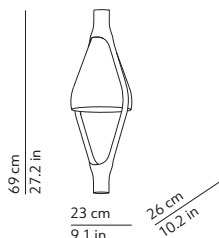

 This lamp must be disposed in conformity with the EU directive 2002/96/EC
Apparecchio di illuminazione da smaltire secondo la direttiva EU 2002/96/EC

*Canopy IP20 - structure built in compliance with IP54 specifications
*Rosone IP20 - struttura costruita in conformità alle specifiche IP54

CODES AND DIMENSIONS / CODICI E DIMENSIONI

VICEVERSA

K370280GA
K370280GF

VICEVERSA 2

K370281GA
K370281GF

PACKAGING / IMBALLO

Diffuser
Volume: 0.029 m³ / 1.024 ft³
Gross weight: 2.20 kg / 4.84 lbs

Structure x2
Volume: 0.025 m³ / 0.880 ft³
Gross weight: 4.00 kg / 8.80 lbs

Diffuser x2
Volume: 0.029 m³ / 1.024 ft³
Gross weight: 2.20 kg / 4.84 lbs

Structure x2
Volume: 0.025 m³ / 0.880 ft³
Gross weight (Viceversa): 4.00 kg / 8.80 lbs
Gross weight (Viceversa 2): 3.13 kg / 6.89 lbs

 Canopy - diam. 7.9in h. 1.6in - colour grey RAL 7016+
 canopy - diam. 2.4in h. 0.6in - colour grey RAL 7016
fixed to the ceiling with not provided screws (2-4)+
Rosone - diam.20cm h. 4cm - colore grigio RAL 7016+
rosone - diam.6cm h. 1.5cm - colore grigio RAL 7016
fissato a soffitto con tasselli (2-4) non forniti