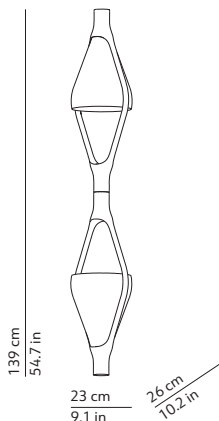

 This lamp must be disposed in conformity with the EU directive 2002/96/EC
Apparecchio di illuminazione da smaltire secondo la direttiva EU 2002/96/EC

*Canopy IP20 - structure built in compliance with IP54 specifications
*Rosone IP20 - struttura costruita in conformità alle specifiche IP54

CODES AND DIMENSIONS / CODICI E DIMENSIONI

VICEVERSA

K370280GA
K370280GF

VICEVERSA 2

K370281GA
K370281GF

PACKAGING / IMBALLO

Diffuser
Volume: 0.029 m³ / 1.024 ft³
Gross weight: 2.20 kg / 4.84 lbs

Structure x2
Volume: 0.025 m³ / 0.880 ft³
Gross weight: 4.00 kg / 8.80 lbs

Diffuser x2
Volume: 0.029 m³ / 1.024 ft³
Gross weight: 2.20 kg / 4.84 lbs

Structure x2
Volume: 0.025 m³ / 0.880 ft³
Gross weight (Viceversa): 4.00 kg / 8.80 lbs
Gross weight (Viceversa 2): 3.13 kg / 6.89 lbs

 Canopy - diam. 7.9in h. 1.6in - colour grey RAL 7016+
 canopy - diam. 2.4in h. 0.6in - colour grey RAL 7016
fixed to the ceiling with not provided screws (2-4)+
Rosone - diam.20cm h. 4cm - colore grigio RAL 7016+
rosone - diam.6cm h. 1.5cm - colore grigio RAL 7016
fissato a soffitto con tasselli (2-4) non forniti